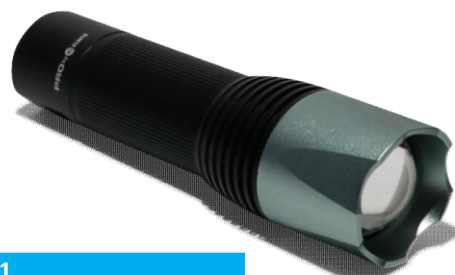

# PRO series

Produktname: S1

Produktnummer: 700S1

Beschreibung

Taschenlampe mit 49 + 420 Lumen, stufenlosem Fokus und 4 Licht-Modi

## Spezifikationen

Gehäuse

Aluminium

Linse

Acryl, optisch

An/Aus -Schalter

Aluminium

Batterietyp

3 x AAA Alkalie Duracell

Lichtquelle

5W Cree XPG2-R4

Farmtemperatur (Kelvin)

7500K

Fokus

Sliding-Style: optisches Fokus-System

**Lumen**